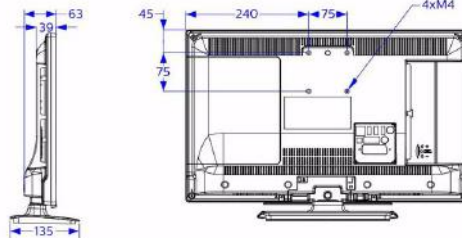

Dimensions

- Set dimensions (W x H x D): 554 x 341 x 39/63 mm
- Set dimensions with stand (W x H x D): 554 x 372 x 135 mm

Issue date 2019-10-03

Version: 1.1.1

12 NC: 8670 001 58962
EAN: 87 18863 02040 1

© 2019 Koninklijke Philips N.V.
All Rights reserved.