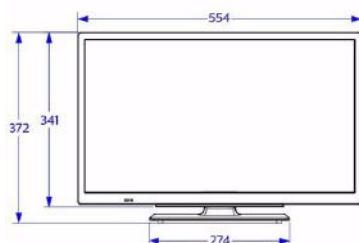

Dimensions

- Set dimensions (W x H x D): 554 x 341 x 39/63 mm
- Set dimensions with stand (W x H x D): 554 x 372 x 135 mm

Issue date 2019-10-03

Version: 1.1.1

12 NC: 8670 001 58962
EAN: 87 18863 02040 1

© 2019 Koninklijke Philips N.V.
All Rights reserved.